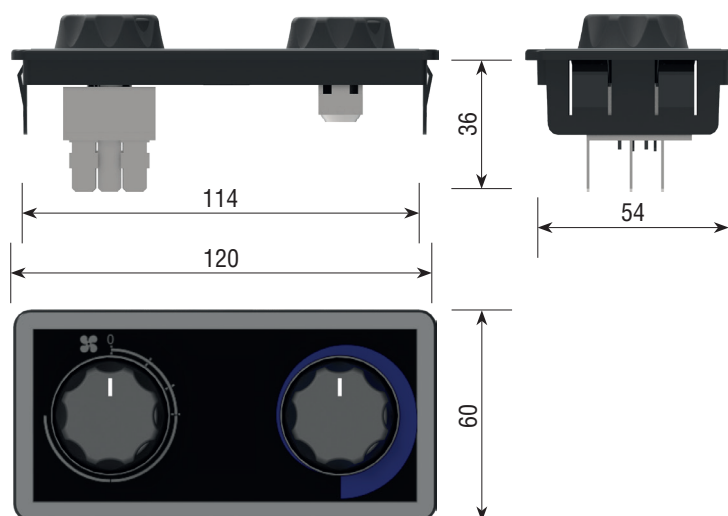

## VAC CONTROL MANUAL

Part. basic model  
Codice modello base  
A0ZFF002ES

Air conditioner control with air speed / Comando elettrico A/C manuale con ventilazione

### **KIT** Control Panel / Centraline di controllo

Part. Codice	Component description Descrizione componenti
P02500002	Electronic device / Centralina elettronica
P02140025	Thermostat probe / Sonda termostato
X04510029	Harness / Impianto elettrico universale
K02150032	Panel / Pannello