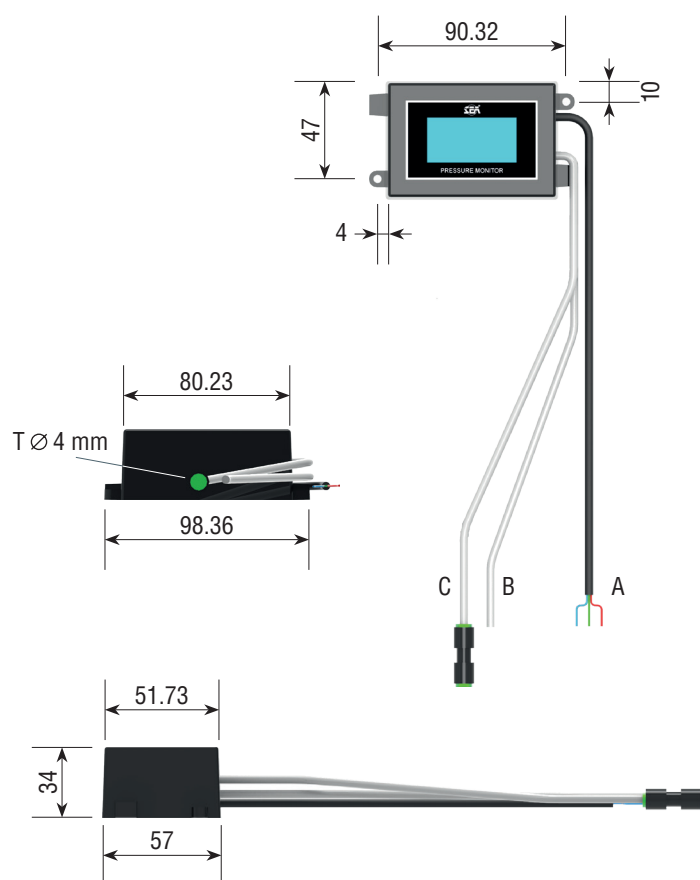

HORIZON

Part. basic model
Codice modello base

AA0011ES-12V

AA0011ES-24V

Display pressure / Indicatore di pressione

DISPLAY

Display range / Intervallo display	0 to 200 Pa
Operating temperature / Temperatura di lavoro	-40 / +80 °C

ELECTRICAL CONNECTION (A) / CONNESSIONE ELETTRICA (A)

Color Red / Colore rosso	+12 V / +24 V
Color Blue / Colore blu	Ground / Negativo
Color Green / Colore verde	Alarm light / Spia
Length / Lunghezza 550 mm	/

SENSOR

B	Internal Sensor / Sonda Interna - Length / Lunghezza 550 mm - $\varnothing 4 \times 2 \text{ mm}$
C	External sensor / Sonda Esterna - Length / Lunghezza 580 mm - $\varnothing 4 \times 2 \text{ mm}$