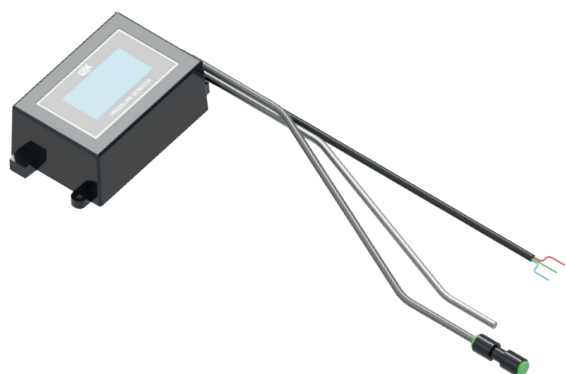

HORIZON

Part. basic model
Codice modello base

AA0011ES-12V

AA0011ES-24V

Display pressure / Indicatore di pressione

DISPLAY

Display range / Intervallo display	0 to 200 Pa
Operating temperature / Temperatura di lavoro	-40 / +80 °C

ELECTRICAL CONNECTION (A) / CONNESSIONE ELETTRICA (A)

Color Red / Colore rosso	+12 V / +24 V
Color Blue / Colore blu	Ground / Negativo
Color Green / Colore verde	Alarm light / Spia
Length / Lunghezza 550 mm	/

SENSOR

B	Internal Sensor / Sonda Interna - Length / Lunghezza 550 mm - $\varnothing 4 \times 2 \text{ mm}$
C	External sensor / Sonda Esterna - Length / Lunghezza 580 mm - $\varnothing 4 \times 2 \text{ mm}$