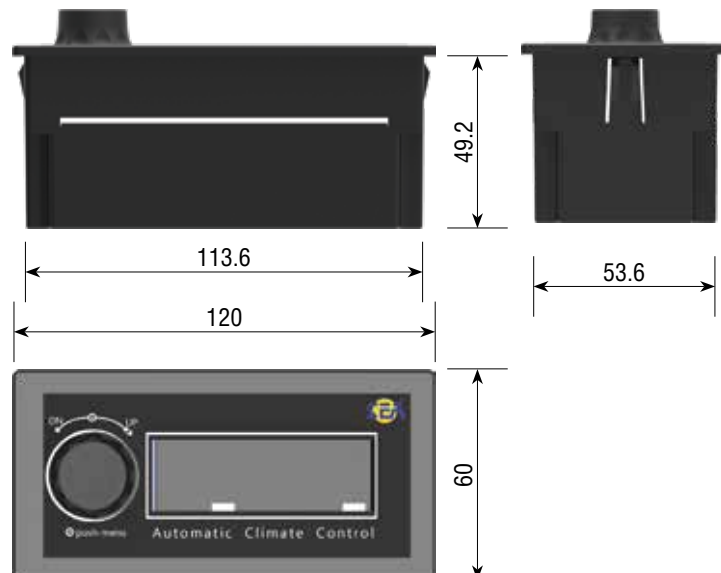

HORIZON

AUTOMATIC HVAC MATHIC

Automatic temperature control / Centralina automatica per controllo temperatura

Part. basic model
Codice modello base

KIT Control Panel / Centraline di controllo

A0ZZ16ES-12V
A0ZZ16ES-24V

Part. Codice	Voltage Voltaggio	Component description Descrizione componenti
P02150041-RUB	12 V	Electric water valve / Rubinetto elettrico
P02150042-RUB	24 V	Electric water valve / Rubinetto elettrico
P02500010	-	Blower control speed / Variatore elettronico della velocità di ventilazione
P02140011	-	External probe / Sonda temperatura esterna
P02140025	-	Thermostat probe / Sonda termostato
X04510067	-	Harness / Impianto elettrico
P02140010	-	Treated air temperature probe / Sonda miscelazione
P02140009	-	Internal probe / Sonda temperatura interna
P02140039	12 V	Actuator to control the direction air flow / Attuatore per comando direzione flusso aria
P02140040	24 V	Actuator to control the direction air flow / Attuatore per comando direzione flusso aria