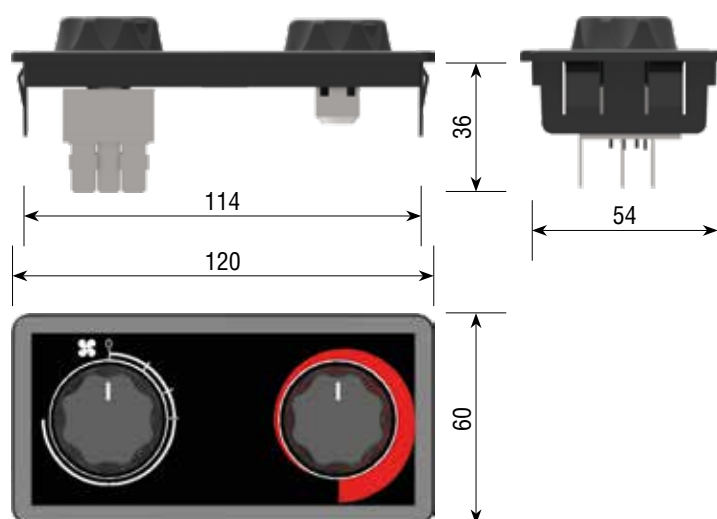

HORIZON

HV CONTROL MANUAL

Heater control with air speed / Comando elettrico riscaldamento e venti

Part. basic model
Codice modello base

KIT Control Panel / Centraline di controllo

A0ZCC001ES-1

Part. Codice	Voltage Voltaggio	Component description Descrizione componenti
P02150041-RUB	12 V	Electric water valve / Rubinetto elettrico
P02150042-RUB	24 V	Electric water valve / Rubinetto elettrico
P02500003	-	Electronic device / Centralina elettronica
X04510009	-	Harness / Impianto elettrico universale
K02150031	-	Panel / Pannello