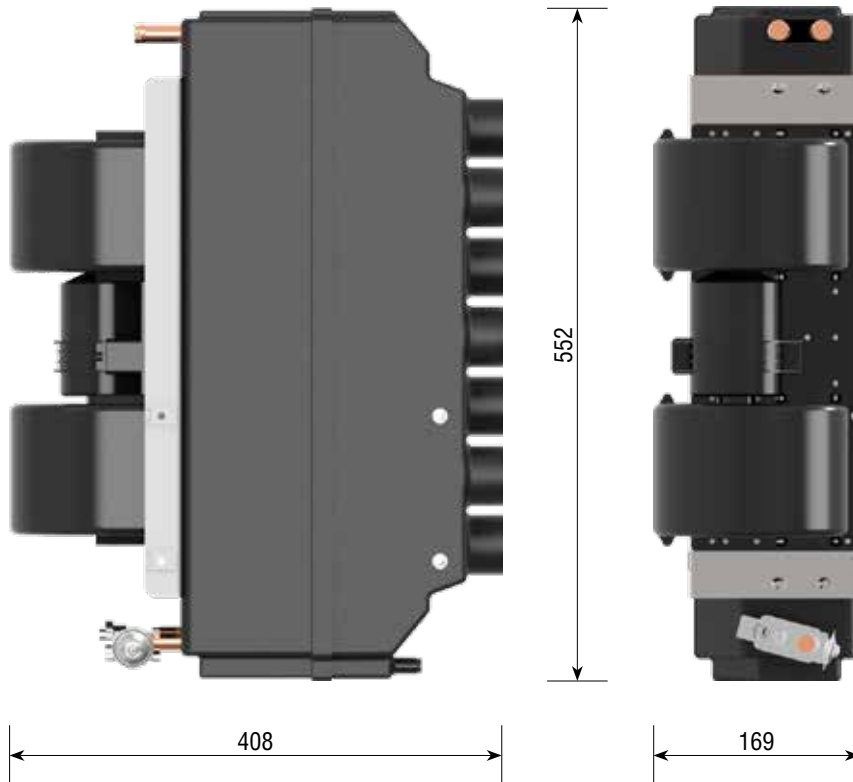

LONDRA V

Air Conditioner Cooling & Heating
Climatizzatore Caldo e Freddo

Position in the cabin
Posizione in cabina

Flange expansion valve

Valvola espansione flangiata

Heater fittings 16 mm

Raccordi riscaldamento 16 mm

LONDRA V Air Conditioner Cooling & Heating / Climatizzatore Caldo e Freddo

HVAC Cooling & Heating / Freddo e Caldo

	Part. Codice	Voltage Voltaggio	Ampere Amperaggio	Cooling Freddo	Heater Caldo	Air m ³ /h Aria m ³ /h	Weight Peso	Case Rivestimento
	A0CF44ES	12 V	25 A	9.5 kW	8 kW	800	8 kg	Plastic ABS
	A0CF45ES	24 V	12 A	9.5 kW	8 kW	800	8 kg	Plastic ABS
	A0FF44ES	12 V	25 A	9.5 kW	-	800	8 kg	Plastic ABS
	A0FF45ES	24 V	12 A	9.5 kW	-	800	8 kg	Plastic ABS