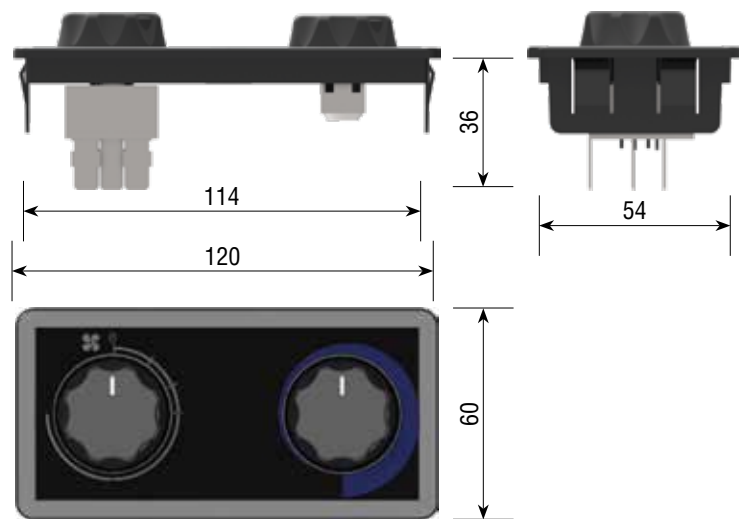

## VAC CONTROL MANUAL

Air conditioner control with air speed / Comando elettrico A/C manuale

Part. basic model  
Codice modello base**KIT** Control Panel / Centraline di controllo

A0ZFF002ES

Part. Codice	Component description Descrizione componenti
P02500002	Electronic device / Centralina elettronica
P02140025	Thermostat probe / Sonda termostato
X04510029	Harness / Impianto elettrico universale
K02150032	Panel / Pannello