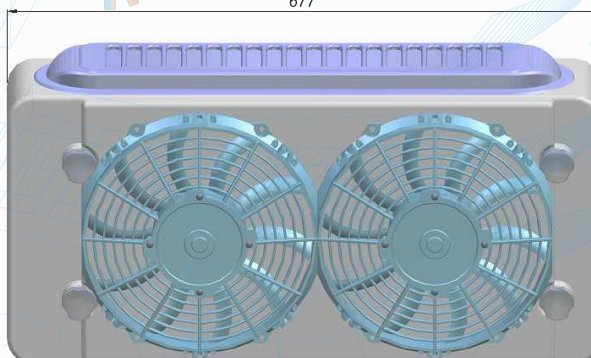

CLIMATIZZAZIONE
VEICOLARE

CONDENSER

Name: Stuglé Grand

COD. 12/24v : A00227ES

Vtaggio
voltage

12v

24v

Applicazioni
Applications

agricultural

special
vehicles

forklifts

earth
movingAIR CONDITIO
FOR HEAVY-DUTY EQUIPMENT

677

Dati Tecnici / Technical data Daten

Vtaggio / Voltage	Potenza termica dissipabile / Dissipable thermal power (Kw)	peso / weight (Kg)
12v	9.5	8.8
24v	9.5	8.8

Descrizione / Description

-  Condensatore a tetto elettroventilato con filtro
-  Roof top condenser with fans and receiver dries