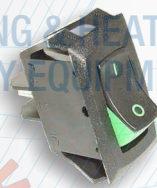

Cod.:P02140002

Con Spia.
With indicator.

**Cod.: X04530026 -
(12v)**

**Cod.: X04530027 -
(24v)**

Interruttore ventilazione a levetta.
Lever ventilation switch.

Cod.: P02140032 - (3 speed)
Cod.: P02140033 - (4 speed)

On/Off switch.

Cod.: P02140024

On/Off switch.

Cod.: X04530015 - (12v)
Cod.: X04530017 - (24v)

Pomello ergonomico.
Ergonomic Knob

Cod.: P02140020

Pomello per a/c.
Knob for a/c

Cod.: P02140021