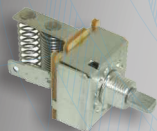

CLIMATIZZAZIONE
VEICOLARE

ACCESSORIES

Interruttore ventilazione
3 velocità.
3 speed ventilation switch.

Cod.:P02140001

On/Off switch.

Cod.: X04530025

Interruttore ventilazione
con resistenza, 3 velocità
*3 speed ventilation switch
with resistance*

Cod.:P02140002

Con Spia.
With indicator.

**Cod.: X04530026 -
(12v)**

**Cod.: X04530027 -
(24v)**

Interruttore ventilazione a levetta.
Lever ventilation switch.

Cod.: P02140032 - (3 speed)
Cod.: P02140033 - (4 speed)