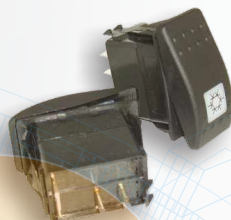

CLIMATIZZAZIONE
VEICOLARE

ACCESSORIES

Interruttore ventilazione
3 velocità.
3 speed ventilation switch.

Cod.:P02140001

On/Off switch.

Cod.: X04530025

Interruttore ventilazione
con resistenza, 3 velocità
*3 speed ventilation switch
with resistance*

Cod.:P02140002

Con Spia.
With indicator.

**Cod.: X04530026 -
(12v)**

**Cod.: X04530027 -
(24v)**

Interruttore ventilazione a levetta.
Lever ventilation switch.

Cod.: P02140032 - (3 speed)
Cod.: P02140033 - (4 speed)

On/Off switch.

Cod.: P02140024

On/Off switch.

Cod.: X04530015 - (12v)
Cod.: X04530017 - (24v)

Pomello ergonomico.
Ergonomic Knob

Cod.: P02140020

Pomello per a/c.
Knob for a/c

Cod.: P02140021