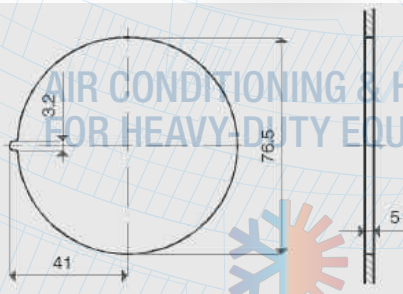

Cod.: D02040002