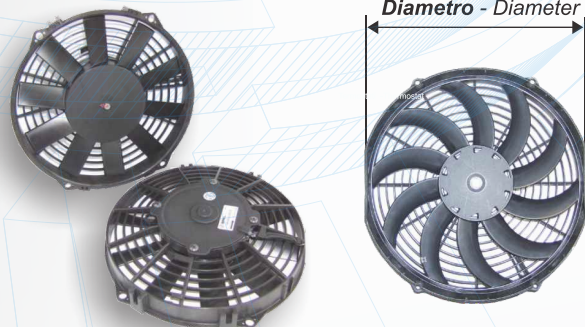

3 velocità - 3 speed
Dimensioni - *Dimensions*:
350x165x140mm

Cod.: V02240011 - 12v (1000 m³/h)
Cod.: V02240012 - 24v

Portata aria max. -
Max air capacity: 180 m³/h
3 velocità - 3 speed
Dimensioni - *Dimensions*:
120x125x115mm

Cod.: V02240001 - 12v
Cod.: V02240002 - 24v

Portata aria max. -
Max air capacity: 800 m³/h
3 velocità - 3 speed
Dimensioni - *Dimensions*:
312x125x115mm

Cod.: V02240009 - 12v
Cod.: V02240010 - 24v

Portata aria max. -
Max air capacity: 450 m³/h
3 velocità - 3 speed
Dimensioni - *Dimensions*:
225x127x115mm

Cod.: V02240022 - 12v
Cod.: V02240023 - 24v

Dimensioni - *Dimensions*: 176x192x175mm

Cod.: V02240007 - 12v (3 speed)
Cod.: V02240007/4 - 12v (1 speed)
Cod.: V02240008 - 24v (3 speed - 970 m³/h)

Portata aria max. -
Max air capacity: 490 m³/h
3 velocità - 3 speed
Dimensioni - *Dimensions*:
133x165x140mm

Cod.: V02240003 - 12v
Cod.: V02240004 - 24v

Portata aria max. -
Max air capacity: 530 m³/h
3 velocità - 3 speed
Dimensioni - *Dimensions*:
140x165x150mm

Cod.: V02240005 - 12v
Cod.: V02240006 - 24v

ø225mm aspirante - sucking -12v
ø225mm soffiante - blowing -12v
ø255mm aspirante - sucking -12v
ø255mm soffiante - blowing -12v
ø305mm aspirante - sucking -12v
ø305mm aspirante - sucking -24v