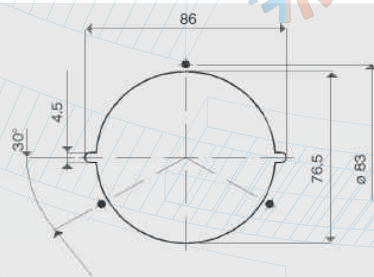

Cod.: V02240022 - 12v
Cod.: V02240023 - 24v

Dimensioni - *Dimensions*: 176x192x175mm

Cod.: V02240007 - 12v (3 speed)
Cod.: V02240007/4 - 12v (1 speed)
Cod.: V02240008 - 24v (3 speed - 970 m³/h)

Portata aria max. -
Max air capacity: 490 m³/h
3 velocità - 3 speed
Dimensioni - *Dimensions*:
133x165x140mm

Cod.: V02240003 - 12v
Cod.: V02240004 - 24v

Portata aria max. -
Max air capacity: 530 m³/h
3 velocità - 3 speed
Dimensioni - *Dimensions*:
140x165x150mm

Cod.: V02240005 - 12v
Cod.: V02240006 - 24v

ø225mm aspirante - sucking -12v
ø225mm soffiante - blowing -12v
ø255mm aspirante - sucking -12v
ø255mm soffiante - blowing -12v
ø305mm aspirante - sucking -12v
ø305mm aspirante - sucking -24v

Cod.:V02250013
Cod.:V02250014
Cod.:V02250015
Cod.:V02250016
Cod.:V02250017/A
Cod.:V02250018/A

Cod.: D02040001

Cod.: D02040004

Cod.: D02040002

Cod.: D02040003

Riduzione tubo per buchetta aria D02040002 e D02040003

Cod. D02040032 - (Ø45 mm).

Cod. D02040041 - (Ø50 mm).

Cod. D02040042 - (Ø70 mm).

Cod. D02040043 - (Ø60 mm).