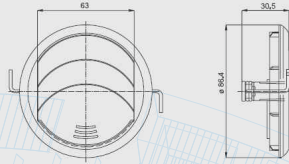

Cod.: V02240022 - 12v
Cod.: V02240023 - 24v

Dimensioni - *Dimensions*: 176x192x175mm

Cod.: V02240007 - 12v (3 speed)
Cod.: V02240007/4 - 12v (1 speed)
Cod.: V02240008 - 24v (3 speed - 970 m³/h)

Portata aria max. -
Max air capacity: 490 m³/h
3 velocità - 3 speed
Dimensioni - *Dimensions*:
133x165x140mm

Cod.: V02240003 - 12v
Cod.: V02240004 - 24v

Portata aria max. -
Max air capacity: 530 m³/h
3 velocità - 3 speed
Dimensioni - *Dimensions*:
140x165x150mm

Cod.: V02240005 - 12v
Cod.: V02240006 - 24v

ø225mm aspirante - sucking -12v
ø225mm soffiante - blowing -12v
ø255mm aspirante - sucking -12v
ø255mm soffiante - blowing -12v
ø305mm aspirante - sucking -12v
ø305mm aspirante - sucking -24v

Cod.:V02250013
Cod.:V02250014
Cod.:V02250015
Cod.:V02250016
Cod.:V02250017/A
Cod.:V02250018/A

Cod.: D02040001

Cod.: D02040004

Cod.: D02040002

Cod.: D02040003

Riduzione tubo per buchetta aria D02040002 e D02040003

Cod. D02040032 - (Ø45 mm).

Cod. D02040041 - (Ø50 mm).

Cod. D02040042 - (Ø70 mm).

Cod. D02040043 - (Ø60 mm).