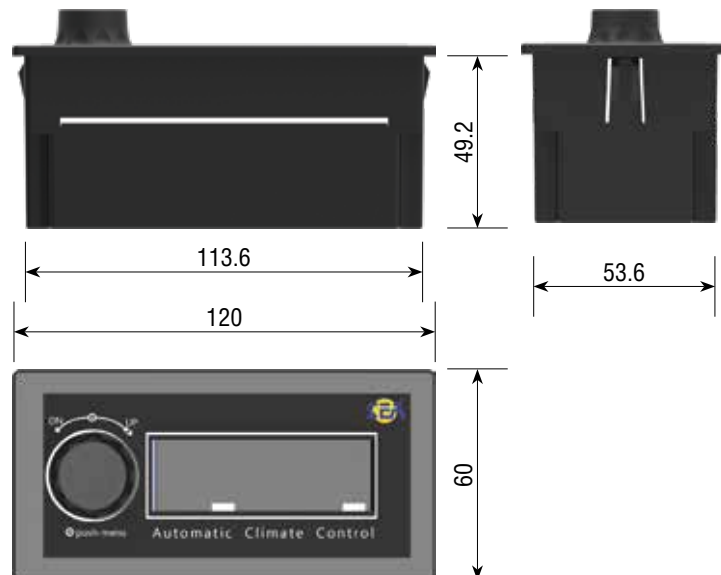

HORIZON

AUTOMATIC HVAC MATHIC

Automatic temperature control / Centralina automatica per controllo temperatura

Part. basic model
Codice modello base

KIT Control Panel / Centraline di controllo

A0ZZ16ES-12V
A0ZZ16ES-24V

Part. Codice	Voltage Voltaggio	Component description Descrizione componenti
P02150041-RUB	12 V	Electric water valve / Rubinetto elettrico
P02150042-RUB	24 V	Electric water valve / Rubinetto elettrico
P02500010	-	Blower control speed / Variatore elettronico della velocità di ventilazione
P02140011	-	External probe / Sonda temperatura esterna
P02140025	-	Thermostat probe / Sonda termostato
X04510067	-	Harness / Impianto elettrico
P02140010	-	Treated air temperature probe / Sonda miscelazione
P02140009	-	Internal probe / Sonda temperatura interna
P02140039	12 V	Actuator to control the direction air flow / Attuatore per comando direzione flusso aria
P02140040	24 V	Actuator to control the direction air flow / Attuatore per comando direzione flusso aria