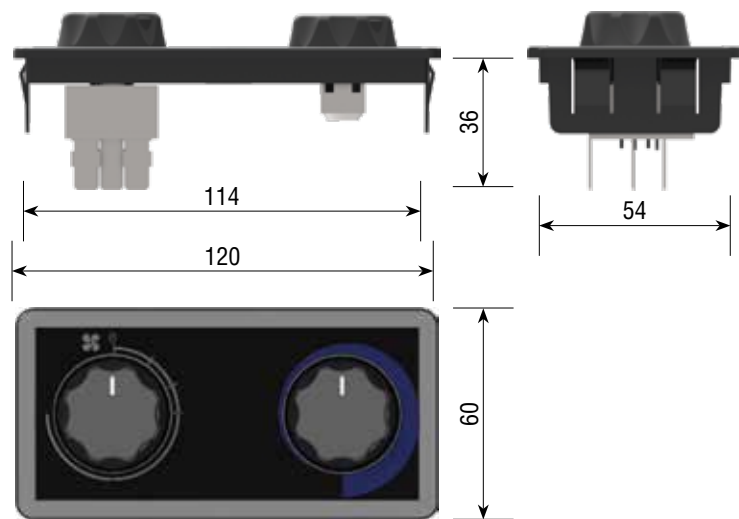

HORIZON

VAC CONTROL MANUAL

Air conditioner control with air speed / Comando elettrico A/C manuale

Part. basic model
Codice modello base

KIT Control Panel / Centraline di controllo

A0ZFF002ES

Part. Codice	Component description Descrizione componenti
P02500002	Electronic device / Centralina elettronica
P02140025	Thermostat probe / Sonda termostato
X04510029	Harness / Impianto elettrico universale
K02150032	Panel / Pannello