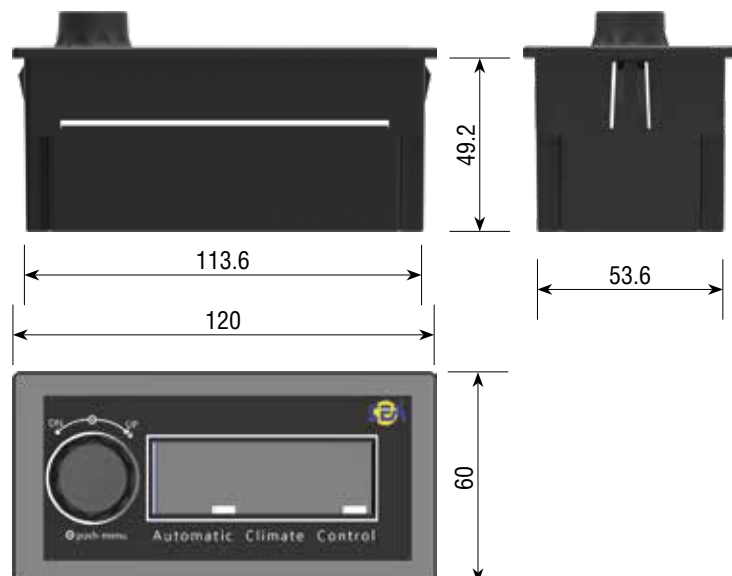

HORIZON

HVAC CONTROL

Automatic temperature control / Centralina automatica per controllo temperatura

Part. basic model
Codice modello base

KIT Control Panel / Centraline di controllo

A0ZZ15ES-12V
A0ZZ15ES-24V

Part. Codice	Voltage Voltaggio	Component description Descrizione componenti
P02150041-RUB	12 V	Electric water valve / Rubinetto elettrico
P02150042-RUB	24 V	Electric water valve / Rubinetto elettrico
P02500010	-	Blower control speed / Variatore elettronico della velocità di ventilazione
P02140011	-	External probe / Sonda temperatura esterna
P02140025	-	Thermostat probe / Sonda termostato
X04510067	-	Harness / Impianto elettrico
P02140010	-	Treated air temperature probe / Sonda miscelazione
P02140009	-	Internal probe / Sonda temperatura interna