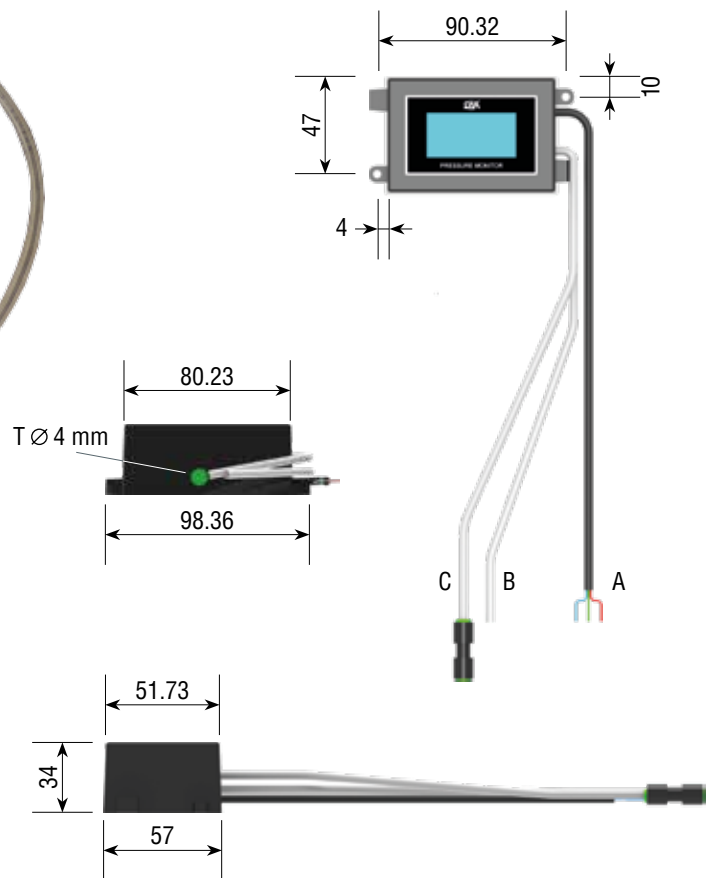

HORIZON

Display pressure / Indicatore di pressione

Part. basic model
Codice modello base

KIT Control Panel / Centraline di controllo

AA0011ES-12V
AA0011ES-24V

DISPLAY

Display range / Intervallo display	0 to 200 Pa
Operating temperature / Temperatura di lavoro	-40 / +80 °C

ELECTRICAL CONNECTION (A) / CONNESSIONE ELETTRICA (A)

Color Red / Colore rosso	+12 V / +24 V
Color Blue / Colore blu	Ground / Negativo
Color Green / Colore verde	Alarm light / Spia
Length / Lunghezza 550 mm	/

SENSOR

B	Internal Sensor / Sonda Interna - Length / Lunghezza 550 mm - Ø 4x2 mm
C	External sensor / Sonda Esterna - Length / Lunghezza 580 mm - Ø 4x2 mm