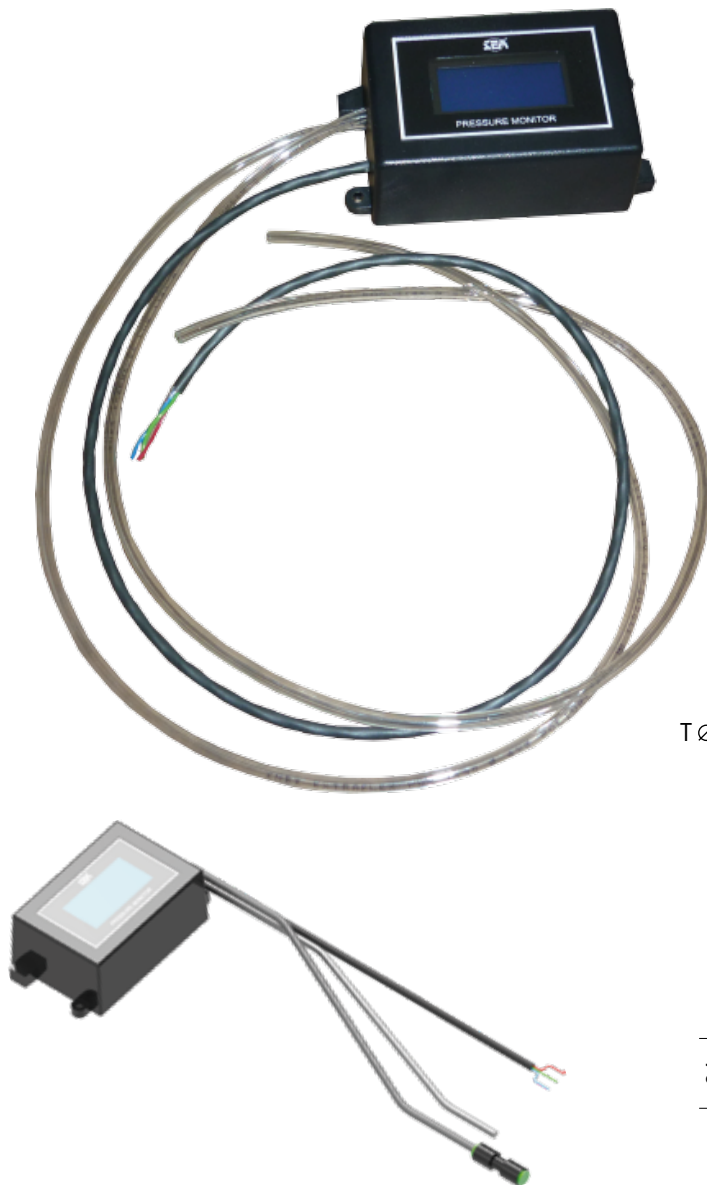

### ELECTRONIC CONTROL HVAC BASIC PRESSURE

Electronic temperature control with display / Comando elettronico con display temperature

Part. basic model  
Codice modello base

### KIT Control Panel / Centraline di controllo

A0ZZ40ES-12V  
A0ZZ40ES-24V

| Part. Codice  | Voltage Voltaggio | Component description<br>Descrizione componenti  |
|---------------|-------------------|--|
| P02150041-RUB | 12 V              | Electric water valve / Rubinetto elettrico   |
| P02150042-RUB | 24 V              | Electric water valve / Rubinetto elettrico   |
| P02500010     | -                 | Blower control speed / Variatore elettronico della velocità di ventilazione              |
| P02140011     | -                 | External probe / Sonda temperatura esterna   |
| P02140025     | -                 | Thermostat probe / Sonda termostato  |
| X04510068-12V | -                 | Harness / Impianto elettrico   |
| X04510068-24V | -                 | Harness / Impianto elettrico   |
| P02500021     | -                 | Electronic detector of cabin pressure / Rilevatore elettronico della pressione in cabina |

# HORIZON

Display pressure / Indicatore di pressione

Part. basic model  
Codice modello base