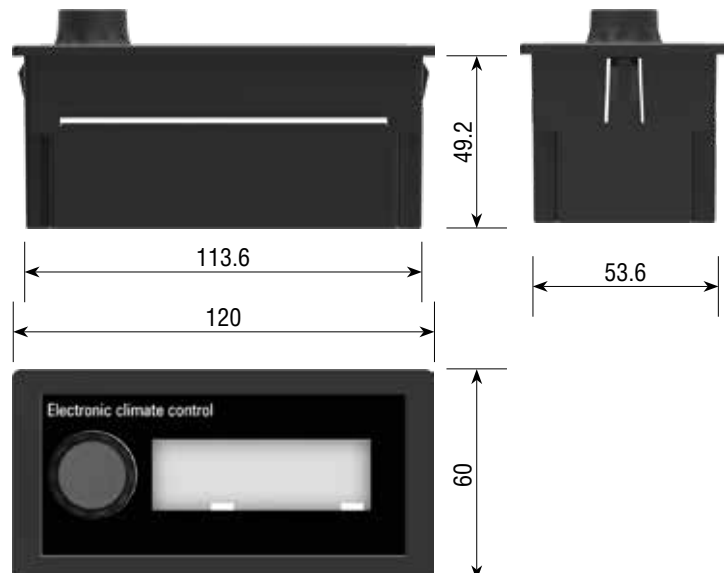

HORIZON

ELECTRONIC CONTROL HVAC BASIC

Electronic temperature control with display / Comando elettronico con display temperature

Part. basic model
Codice modello base

A0ZZ14ES-12V

A0ZZ14ES-24V

KIT Control Panel / Centraline di controllo

Part. Codice	Voltage Voltaggio	Component description Descrizione componenti
P02150041-RUB	12 V	Electric water valve / Rubinetto elettrico
P02150042-RUB	24 V	Electric water valve / Rubinetto elettrico
P02500010	-	Blower control speed / Variatore elettronico della velocità di ventilazione
P02140011	-	External probe / Sonda temperatura esterna
P02140025	-	Thermostat probe / Sonda termostato
X04510068-12V	12 V	Harness / Impianto elettrico
X04510068-24V	24 V	Harness / Impianto elettrico