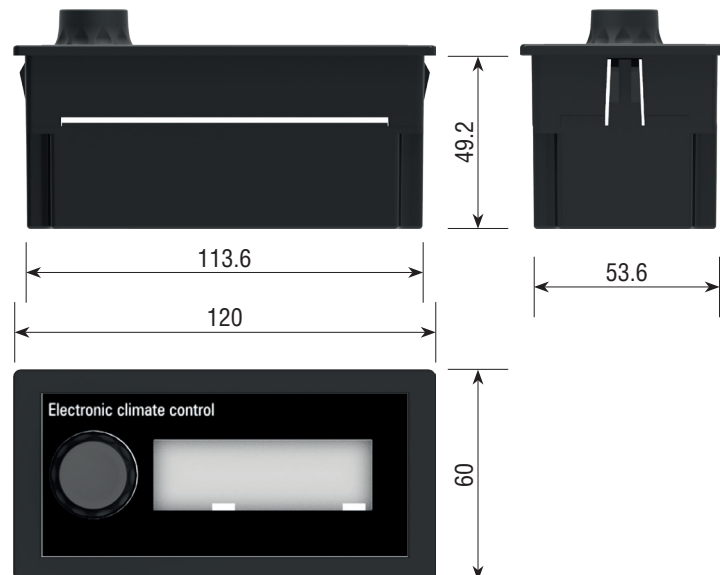

### ELECTRONIC CONTROL HVAC BASIC PRESSURE

Part. basic model  
Codice modello base  
A0ZZ40ES-12V  
A0ZZ40ES-24V

Electronic temperature and pressure control with display / Comando elettronico con display temperature e pressione

### KIT Control Panel / Centraline di controllo

Part. Codice	Voltage Voltaggio	Component description Descrizione componenti
P02150041-RUB	12 V	Electric water valve / Rubinetto elettrico
P02150042-RUB	24 V	Electric water valve / Rubinetto elettrico
P02500010	-	Blower control speed / Variatore elettronico della velocità di ventilazione
P02140011	-	External probe / Sonda temperatura esterna
P02140025	-	Thermostat probe / Sonda termostato
X04510068-12V	-	Harness / Impianto elettrico
X04510068-24V	-	Harness / Impianto elettrico
P02500021	-	Electronic detector of cabin pressure / Rilevatore elettronico della pressione in cabina